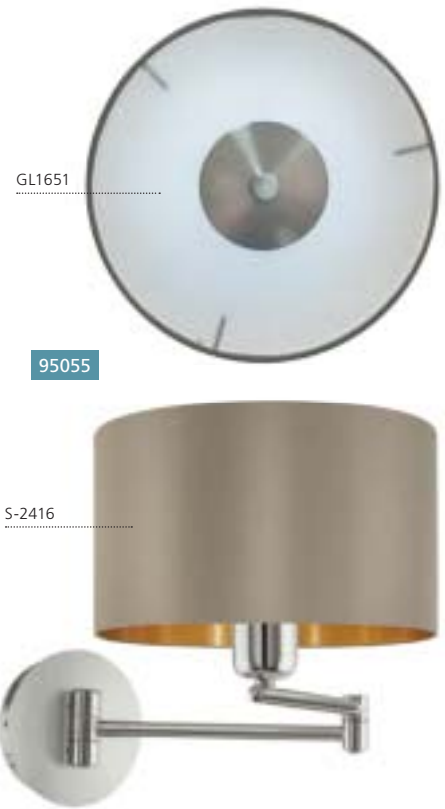

H 1100, Ø 380

E27 1x 60W

9 002759 315993

H 1100, Ø 380

31613

31607

GL1651

95055

S-2416

S-8204

PT1600