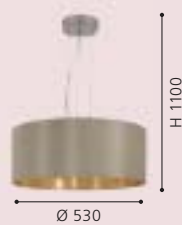

31607

GL1651

95055

S-2416

S-8204

PT1600

31624

31607 MASERLO

pendant luminaire; steel, satin nickel / fabric, taupe, gold
Hängeleuchte; Stahl, nickel-matt / Textil, taupe, gold
luminaire en suspension; acier, nickel mat / tissu, taupe, or

H 1100, Ø 530

E27

3x 60W

9 002759 316075

31624 MASERLO

ceiling luminaire; plastic, steel, white / fabric, taupe, gold
Deckenleuchte; Kunststoff, Stahl, weiss / Textil, taupe, gold
plafonnier; plastique, acier, blanc / tissu, taupe, or

H 100, Ø 405

16W

1500lm

9 002759 316242

95055 MASERLO

wall luminaire; steel, satin nickel / fabric, taupe, gold
Wandleuchte; Stahl, nickel-matt / Textil, taupe, gold
applique; acier, nickel mat / tissu, taupe, or

H 260, Ø 230, A 595

E27

1x 60W

9 002759 950552