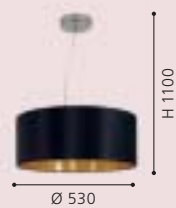

31605 MASERLO

pendant luminaire; steel, satin nickel / fabric, black, gold
Hängeleuchte; Stahl, nickel-matt / Textil, schwarz, gold
luminaire en suspension; acier, nickel mat / tissu, noir, or

H 1100, Ø 530

E27 3x 60W

9 002759 316051