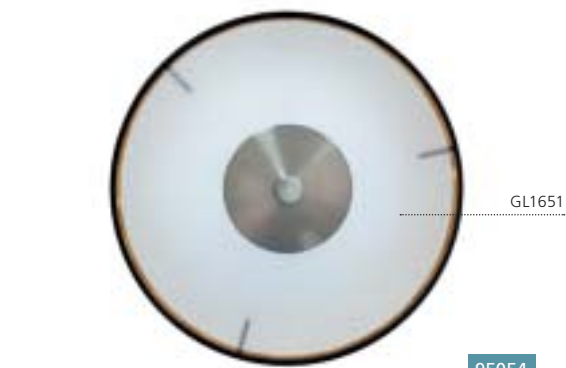

95054

S-8240

95117

31627

95054 MASERLO

wall luminaire; steel, satin nickel / fabric, black, gold
Wandleuchte; Stahl, nickel-matt / Textil, schwarz, gold
applique; acier, nickel mat / tissu, noir, or

H 260, Ø 230, A 595

E27 1x 60W

95117 MASERLO

table luminaire; steel, satin nickel / fabric, black, gold
Tischleuchte; Stahl, nickel-matt / Textil, schwarz, gold
luminaire de table; acier, nickel mat / tissu, noir, or

H 255, Ø 120

E27 1x 40W

31627 MASERLO

table luminaire; steel, satin nickel / fabric, black, gold
Tischleuchte; Stahl, nickel-matt / Textil, schwarz, gold
luminaire de table; acier, nickel mat / tissu, noir, or

H 420, Ø 230

E27 1x 60W