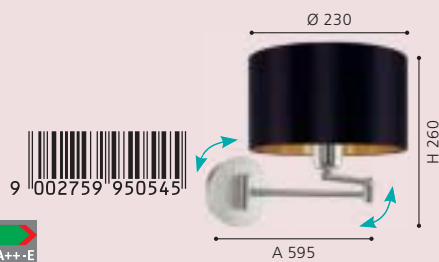

95054 MASERLO

wall luminaire; steel, satin nickel / fabric, black, gold
Wandleuchte; Stahl, nickel-matt / Textil, schwarz, gold
applique; acier, nickel mat / tissu, noir, or

H 260, Ø 230, A 595

E27 1x 60W