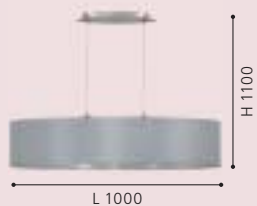

31617 MASERLO

pendant luminaire; steel, satin nickel / fabric, grey, silver
Hängeleuchte; Stahl, nickel-matt / Textil, grau, silber
luminaire en suspension; acier, nickel mat / tissu, gris, argent

L 1000, B 250, H 1100