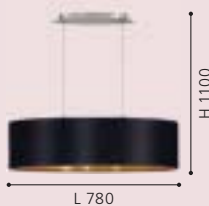

L 1000, B 250, H 1100

E27

2x 60W

9 002759 316112

9 002759 316167