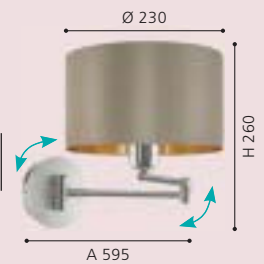

95055 MASERLO

wall luminaire; steel, satin nickel / fabric, taupe, gold
Wandleuchte; Stahl, nickel-matt / Textil, taupe, gold
applique; acier, nickel mat / tissu, taupe, or

H 260, Ø 230, A 595

E27

1x 60W

9 002759 950552